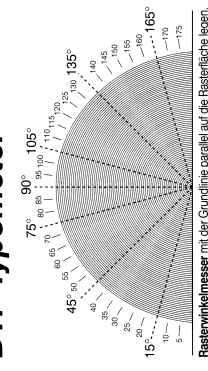

DTP-Typometer